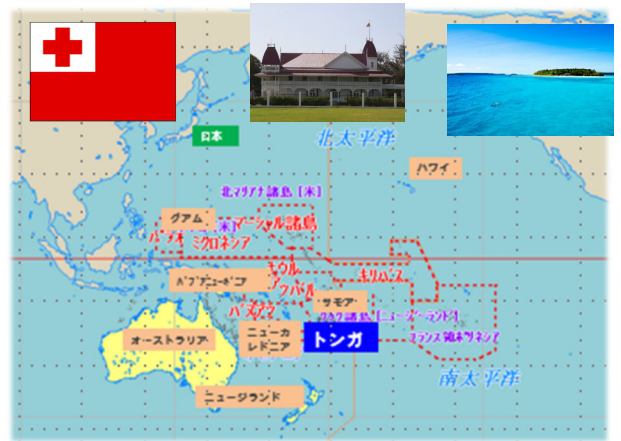

ラトゥさんは、トンガ出身ですが、日本国籍を取得  
しています。トンガは、約 170 の島々からなり立憲君  
主制の王国です。また、自然を代表する青い空、緑の  
大地、白い砂浜とどこまでも透き通った青い海があり  
ます。日本からの直行便は、ないので、オーストラリ  
アかニュージーランド経由になります。

実は、トンガからは、相撲で日本に留学する人も多か  
ったのですが、所属部屋のトラブルがあり廃業となり  
ました。